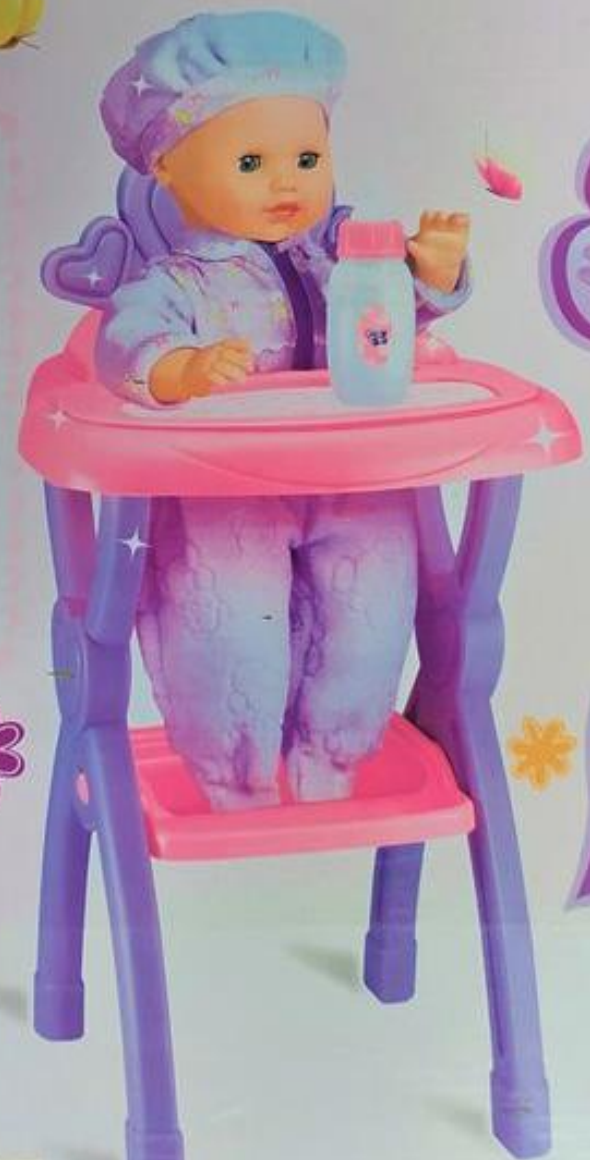

**CEZOL**  
Benzocain hidroklorid

**009**  
**Metal Desk**  
**(accessori uso ufficio)**

Ages 3+

Enjoy the baby life!

# Sweet Baby

- ♥ High Chair
  - Easy to assemble
  - Accessories included
- ♥ Chaise haute
  - Facile à assembler
  - Accessoires inclus
- ♥ Hochstuhl
  - Einfach zu montieren
  - Inklusive: Milchflasche, Baby Nahrung, Lätzchen, Gabel und Löffel
- ♥ La Trona de Mi Bebé
  - Fácil de montar
  - Con accesorios
- ♥ Cadeira de Mesa
  - Fácil montagem
  - Acessórios incluídos